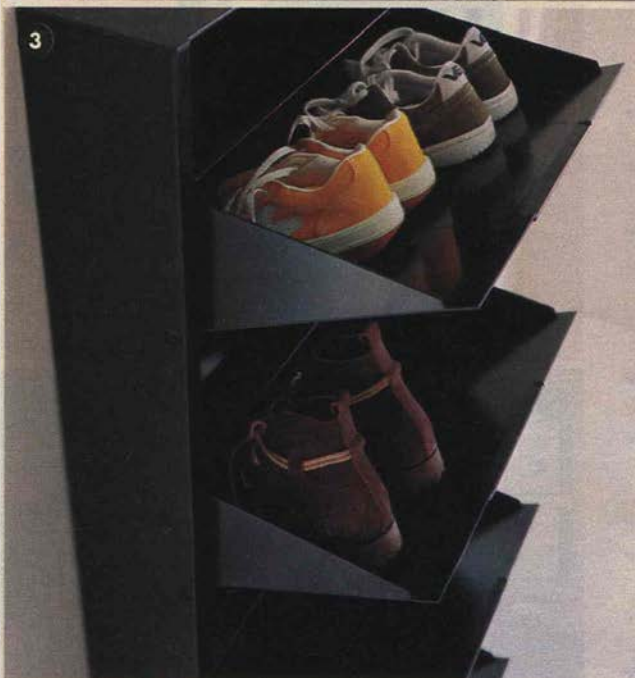

1. **1. PIRÅL** spegel. Mässingsbelagd träram. 165×75 cm **1.349,-** **2. VAJER** byrå. 9 lådor. Björkfanerad spånskiva/polystyren. 81×90 cm, djup 39 cm **1.995,-** **3. HARPUN** skofackskåp med 5 fack. Lackerat stål/polystyren. 50×168 cm, djup 15 cm **795,-** **4. OL-PER** bänk. Klarlackerat massivt trä. Förvaring under sitsen. 112×67 cm, djup 42 cm **995,-** **Vänstra sidan: HAMPA** hallpanel. Klarlackerat massivt trä. 60×110 cm **295,-** **FJORD** skofackskåp. Klarlackerat massivt trä. 80×126 cm, D29 cm **1.165,-** Byrå med 3 lådor. 80×80 cm, djup 42 cm **895,-** Hatthylla. 68×26 cm, djup 34 cm **325,-** **TRISS** spegel. Ø60 cm **195,-**